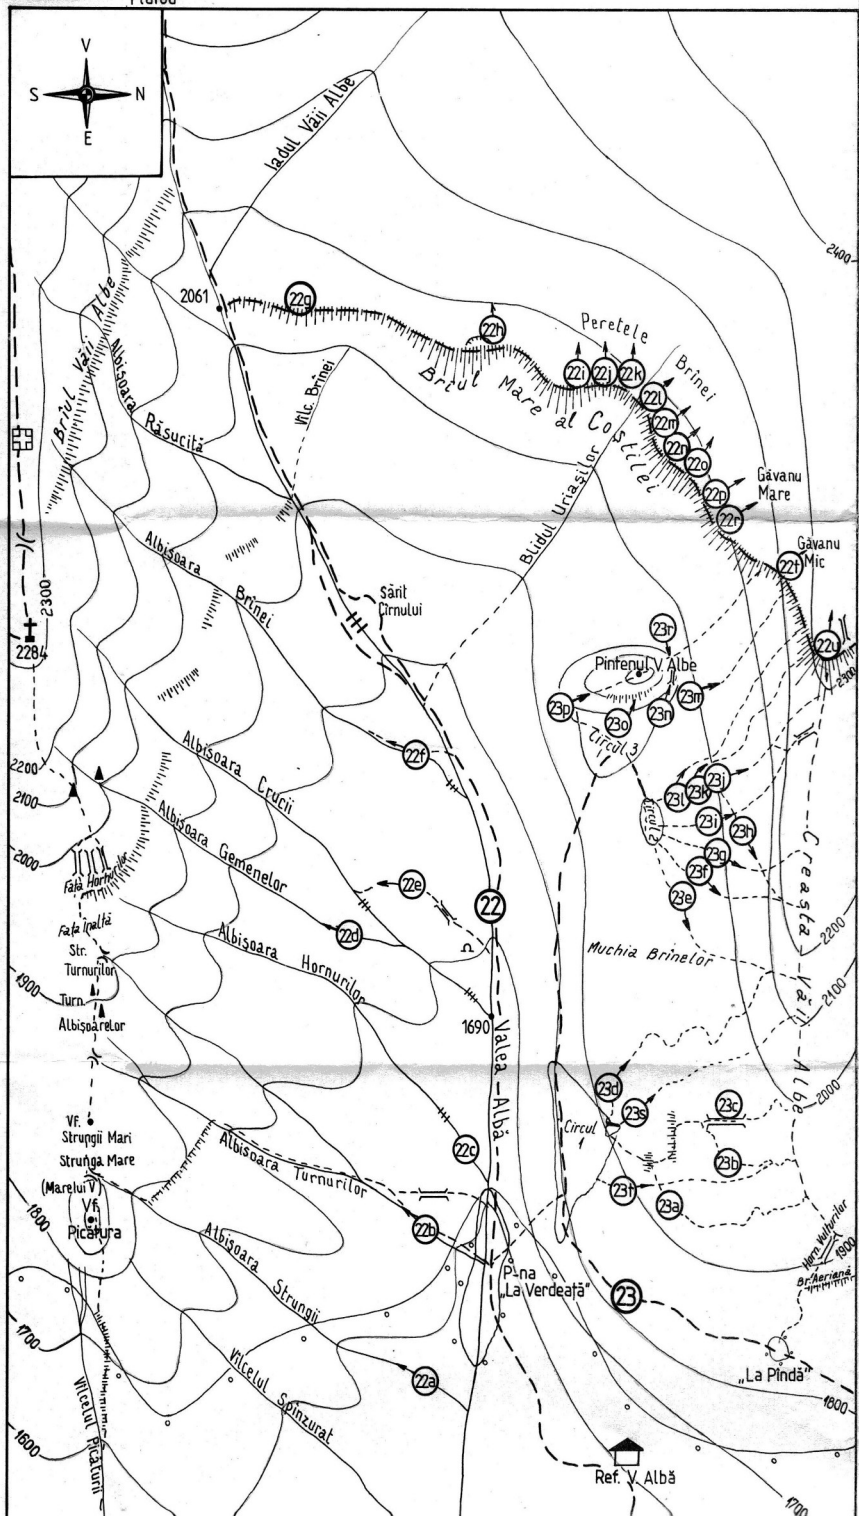

Plafou

TRASEE ALPINE

INDICE	DENUMIREA TRASEULUI	GRAD DIFIC.	L.C	ECHIPA DE PREMIERA, ANUL
22	Valea Albă	1A		
22a	Albisoara Strungii	2A		
22b	— " — Turnurilor	2A		
22c	— " — Hornurilor	2A		
22d	— " — Gemenelor	2A		
22e	— " — Crucii	2A		
22f	— " — Brinei	2A		
22g	Brful Mare al Coștilei	1B		
22h	Hornul din Blidul de sub Streașină	4A	5	
22i	Muchia Blidului Uriășilor	4A	6	
22j	Fata N-E a Blidului Uriășilor	4B	4	I. Baltes, I. Chicioara '57
22k	Hornul din Bld. Ur.	3B	5	I. Mihai, E. Csallner '57
22l	Muchia Hornului din Bld. Ur.	5A	7	
22m	Fisura Sudică din Bld. Ur.	4B	4	
22n	Tr. Tavanelor din Peretele Brinei	4B	4	
22o	Fisura din Santineta Bld. Ur.	5A	5	N. Jitaru, T. Hurubeanu, I. Baltes '56
22p	Muchia din Santineta Bld. Ur.	4B	5	M. Schenn, E. Cristea '59
22r	Muchia din Gavanul Mare	5A	4	
22s	Fisura din Peretele Gavanului Mare	5A	3	A. Floricioiu, I. Mihai '57
22t	Tr. Viespilor din Gavanul Mic	5A	4	
22u	Tr. Moș Gelepeanu	3B	3	M. Schenn
23	Peretele Văii Albe	6A		V. Petcu, ș.a. 1977
23t	Diedrul Pupezei	5A	14	A. Irimia, L. Karacziony '54
23a	Tr. Lespezilor	6A	18	E. Cristea, A. Irimia 1952
23b	Fisura Albastră (tr. I)	6B	18	A. Floricioiu, N. Hiemesch '55
23c	Fisura Albastră (tr. II - direct)	6B	20	M. Opreș, ș.a. 1967
23d	Tr. Speranței	5A	14	D. Lubenescu, A. Ghîtescu '55
23e	Muchia Brînelor	6A		E. Coliban, ș.a. 1977
23f	Tr. Central	6A		E. Coliban, ș.a. 1977
23g	Fisura Uitată	6A		E. Coliban, ș.a. 1977
23h	Fisura Centrală	4A	17	I. Șincan '39; I. Coman ș.a. 40
23i	Fisura Roșie	5B	17	E. Fomino, I. Ionescu '55
23j	Tr. Soldat Erou Eftimie Croitoru	5B	13	A. Irimia, E. Cristea '52
23k	Fisura Albă	5A		E. Coliban ș.a. 1967
23l	Fisura Verde	5B	21	W. Kargel, A. Ghîtescu '54
23m	Tr. Dinamo '69	5B		M. Opreș, ș.a. 1969
23n	Fisura Pintenului	5B	8	N. Baticu, E. Cristea '46
23o	Fața Sud-Estică a Pintenului	5B		Gh. Enache, ș.a.
23p	Muchia Pintenului	4A	8	A. Irimia, L. Karacziony '55
23r	Șiștoaca Vestică a Pintenului	2B	6	I. Șincan, V. Georgescu
23s	Memorial Cristea	6B	16	F. Ularu, N. Cojan